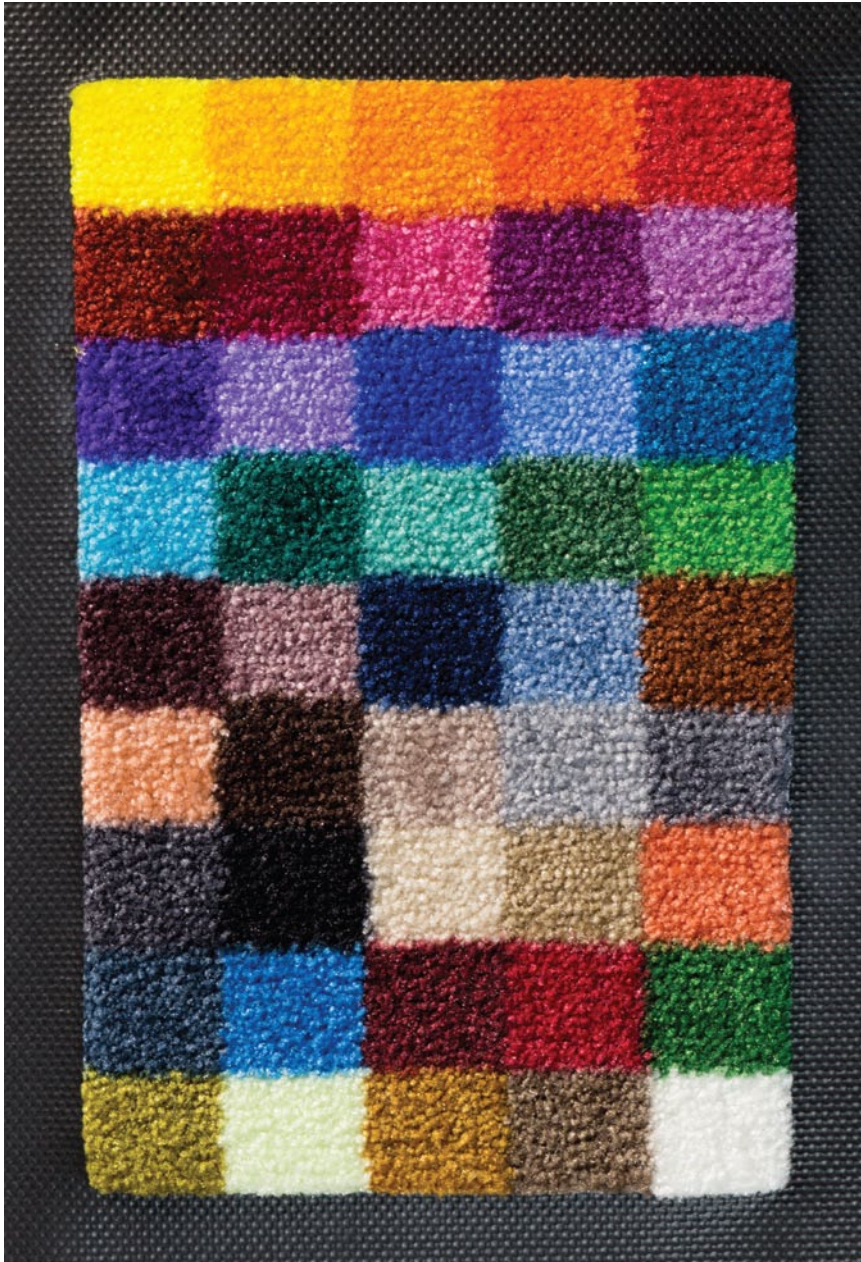

MP NBR PREMIUM HD

601	602	603	604	605
Yellow c	123c	1375c	165c	186c
606	607	608	609	610
484c	221c	212c	260c	2572c
611	612	613	614	615
Violet c	2655c	Ref Blue c	279c	308-314c
616	617	618	619	620
311-312c	329c	3252c	7484c	361c
621	622	623	624	625
5185c	5215c	282c	645c	1685c
626	627	628	629	630
162-712c	479-Black c	4745c	429c	431c
631	632	633	634	635
432c	Black	7506-7527c	7502-465c	170c
636	637	638	639	640
7546c	3005c	504-505c	193c	348-349c
641	642	643	644	White
385-392c	7485-7486c	1395c	404-405c	

Colours were scanned from the original carpet samples. Please note that these colours might look different on your screen. The table in the middle shows reference values for pantone colours. Pantone is used as reference for printing on paper. The pantone number we took is therefore the number that comes closest to the carpet sample. **This will never be a 100% match** but the closest pantone number we could find.

Farben sind eingescannt vom Original Teppich Muster. Achtung obwohl kalibriert eingescannt können die Farben auf Ihrem Bildschirm anders aussehen. In der Mitte finden Sie eine Tabelle mit Pantone Referenzwerten. Pantone wird als Referenz für Papierdruck verwendet. Die Pantone Nummer die Sie sehen ist die Nummer die, die Teppichfarbe am nächsten kommt. **Es ist aber nie eine 100% Übereinstimmung** zwischen Pantone Nummer und Teppichfarbe.

Kleuren zijn gekalibreerd ingescant van het originele tapijtmonster. Let op, de kleuren kunnen er op uw scherm anders uitzien. De tabel in het midden laat de Pantone referentienummers zien. Pantone wordt als referentie gebruikt voor het drukken op papier. Het Pantone nummer is het nummer dat het dichtste bij het origineel zit. **Het is echter nooit een 100% match** maar het dichtstbijzijnde nummer dat we konden vinden.